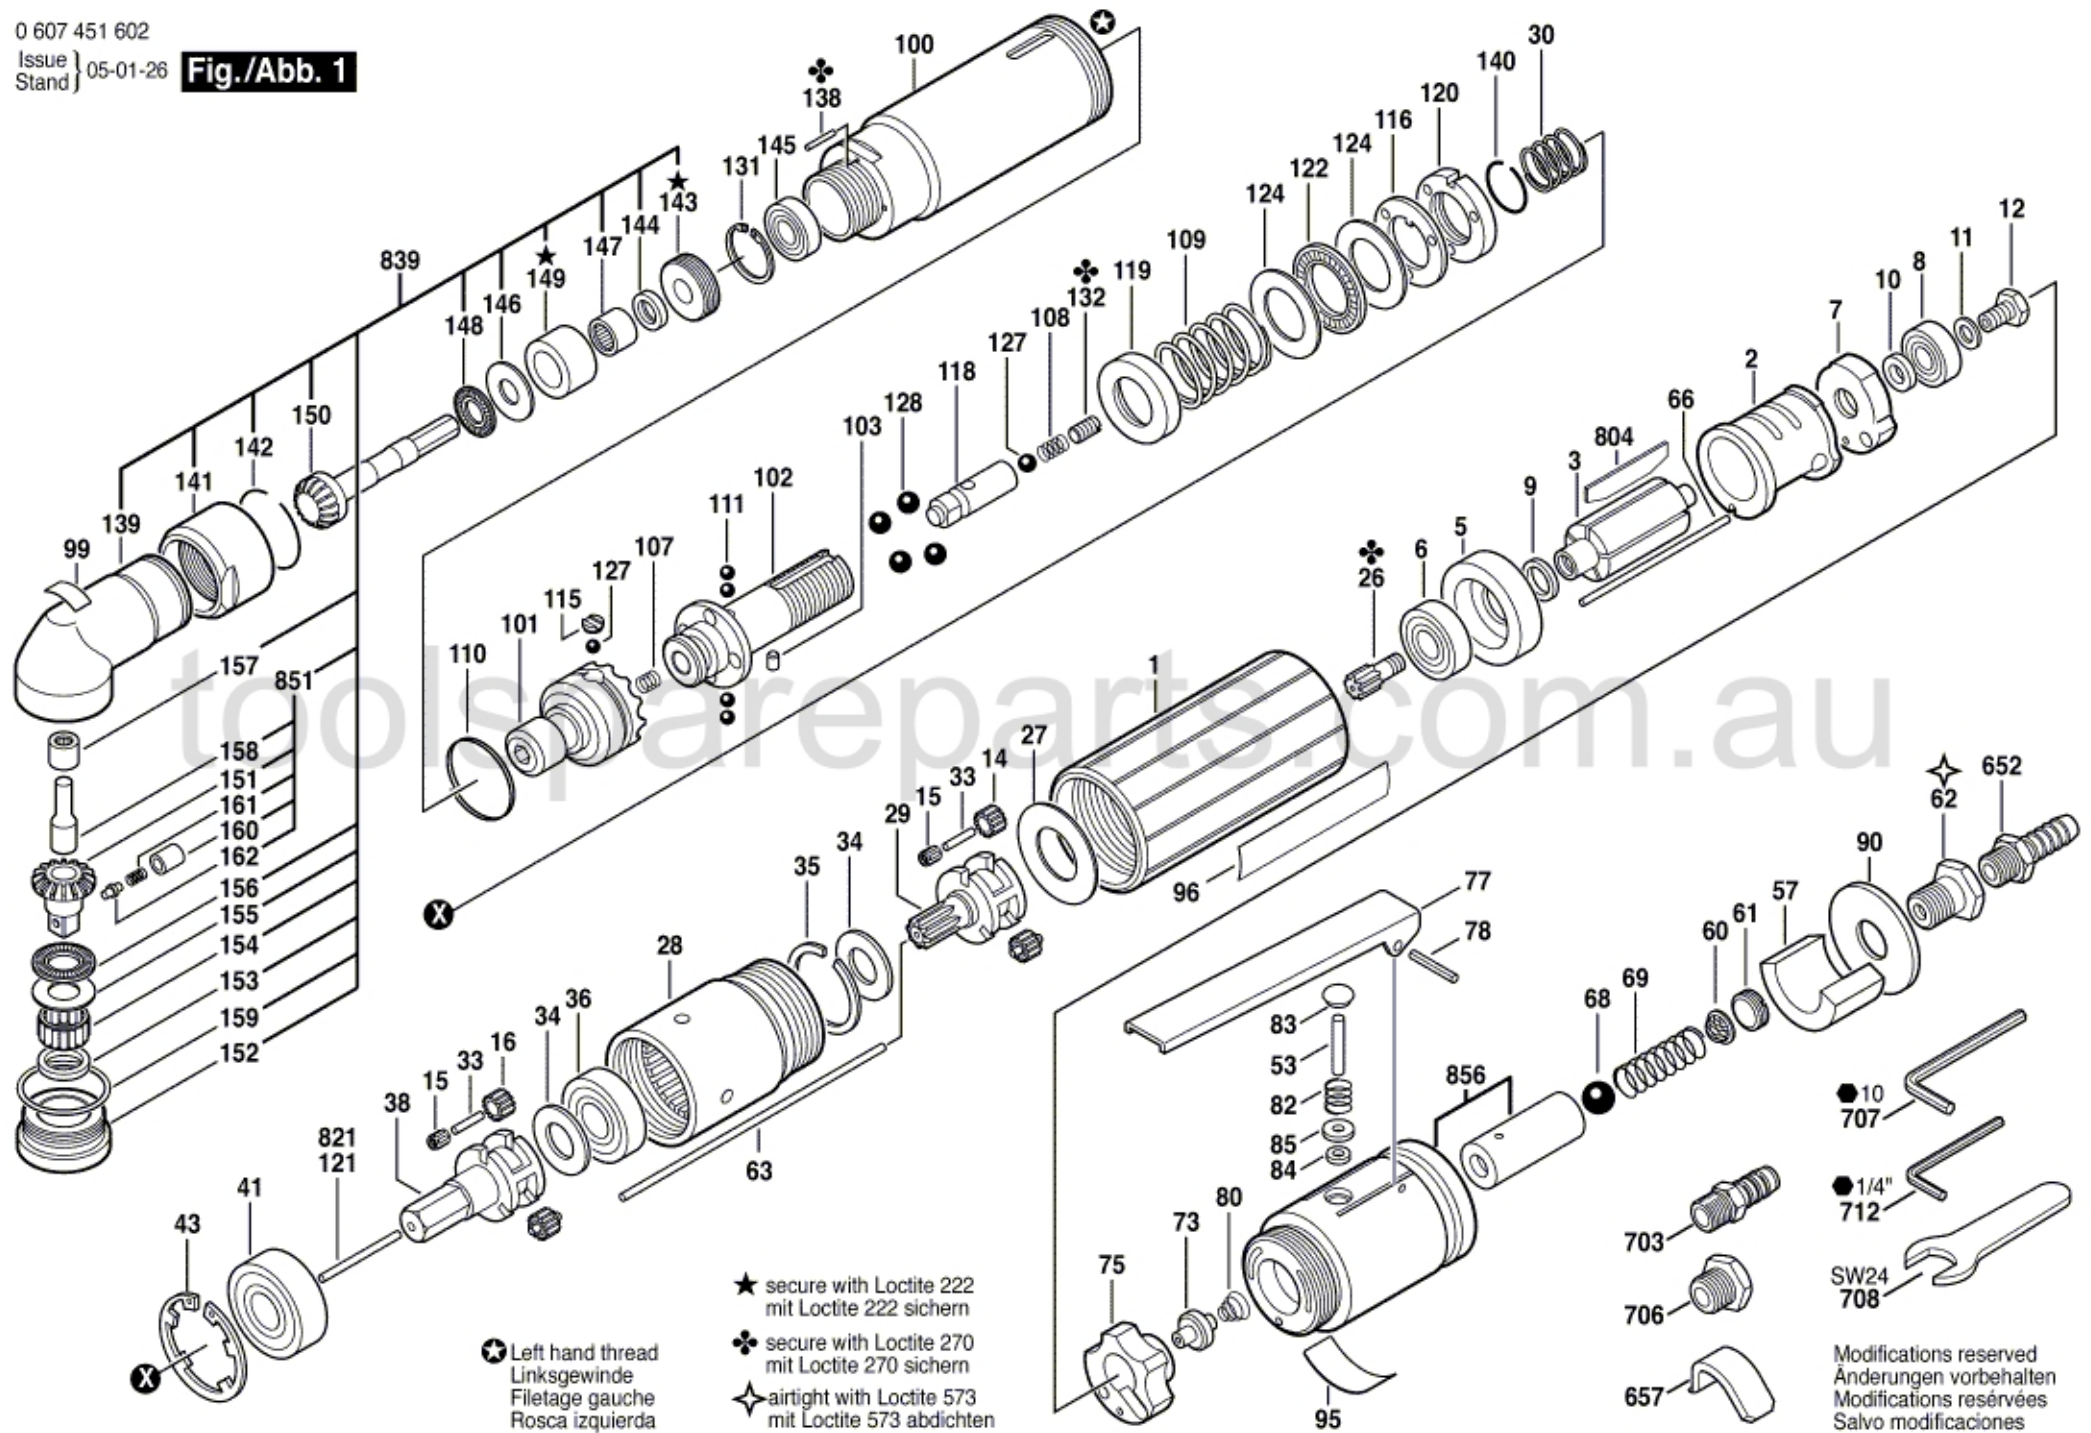

Fig./Abb. 1

- ★ secure with Loctite 222
mit Loctite 222 sichern
- ✱ secure with Loctite 270
mit Loctite 270 sichern
- ✧ airtight with Loctite 573
mit Loctite 573 abdichten

✱ Left hand thread
Linksgewinde
Filetage gauche
Rosca izquierda

- 10
 - 707
 - 1/4"
 - 712
 - SW24
 - 708
 - 703
 - 706
 - 657
- Modifications reserved
Änderungen vorbehalten
Modifications réservées
Salvo modificaciones